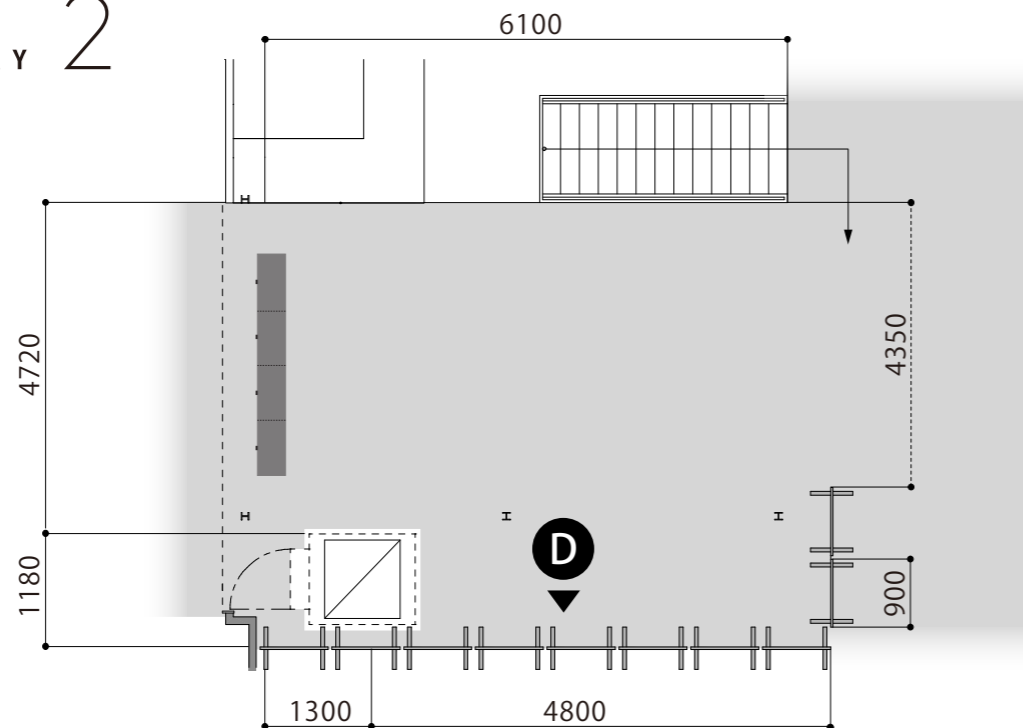

- Contents:
- P.01 … 全体図
 - P.02 … 平面図
 - P.03 … 展開図
 - P.04 … 会場レンタルについて

- ラルゴギャラリー1と2は、可動式パーテーションで区切られておりますので、必要に応じた移動が可能です。
- パーテーションを使用せずに、すべて収納することで、さらに大きなひとつの空間へ変えることができます。

■ Scale 1/100

LARGO GALLERY 1

CAFE GALLERY

LARGO GALLERY 2

Scale 1/100

可動式パーテーションについて

- A 及び D 面の仕切りは、可動式パーテーションとなっています。(パーテーション総数 10 枚)
- ラルゴギャラリー 1 と 2 をレンタルの場合、必要に応じて会場のスケールを変えることができます。

CAFE GALLERY

CAFE GALLERY

カフェギャラリー