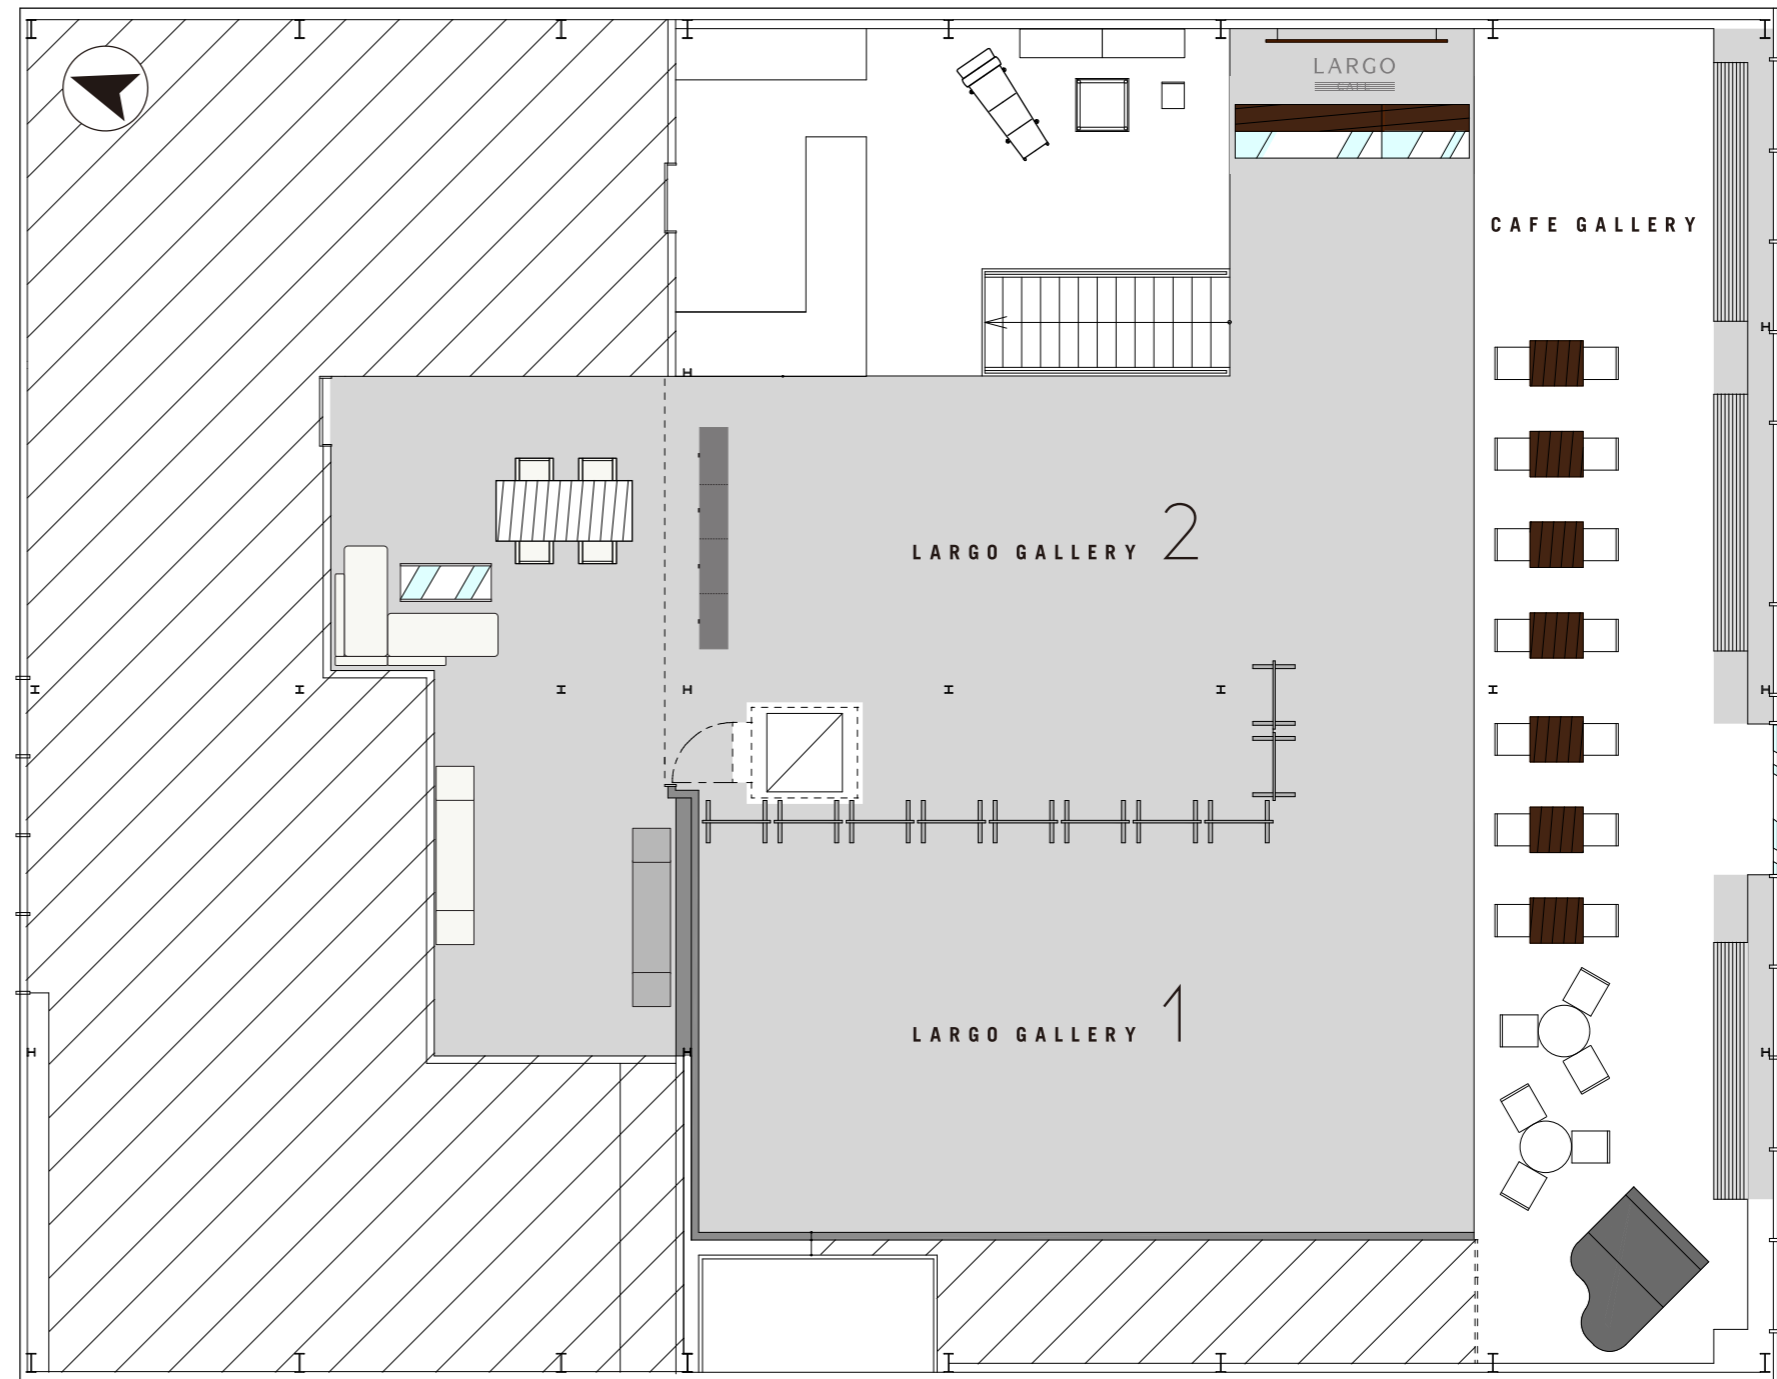

- Contents:
- P.01 … 全体図
 - P.02 … 平面図
 - P.03 … 展開図
 - P.04 … 会場レンタルについて

- ラルゴギャラリー1と2は、可動式パーテーションで区切られておりますので、必要に応じた移動が可能です。
- パーテーションを使用せずに、すべて収納することで、さらに大きなひとつの空間へ変えることができます。

■ Scale 1/100

LARGO GALLERY 1

CAFE GALLERY

LARGO GALLERY 2

Scale 1/100

可動式パーテーションについて

- A 及び D 面の仕切りは、可動式パーテーションとなっています。(パーテーション総数 10 枚)
- ラルゴギャラリー 1 と 2 をレンタルの場合、必要に応じて会場のスケールを変えることができます。

CAFE GALLERY

CAFE GALLERY

カフェギャラリー