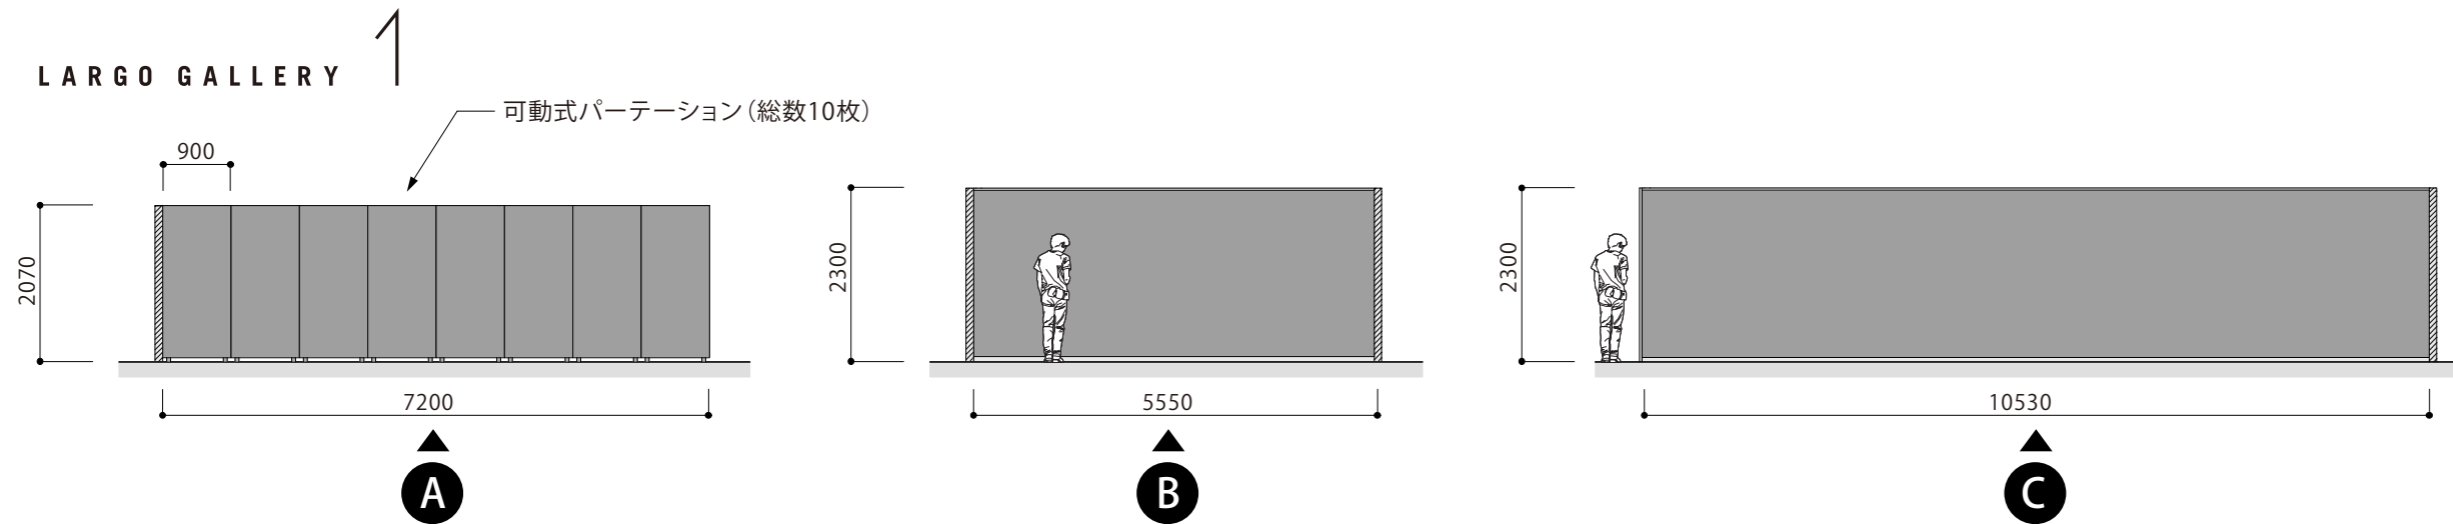

- Contents:
- P.01 … 全体図
 - P.02 … 平面図
 - P.03 … 展開図
 - P.04 … 会場レンタルについて

- ラルゴギャラリー1と2は、可動式パーテーションで区切られておりますので、必要に応じた移動が可能です。
- パーテーションを使用せずに、すべて収納することで、さらに大きなひとつの空間へ変えることができます。

■ Scale 1/100

LARGO GALLERY 1

CAFE GALLERY

LARGO GALLERY 2

Scale 1/100

可動式パーテーションについて

- A 及び D 面の仕切りは、可動式パーテーションとなっています。(パーテーション総数 10 枚)
- ラルゴギャラリー 1 と 2 をレンタルの場合、必要に応じて会場のスケールを変えることができます。

CAFE GALLERY

CAFE GALLERY

カフェギャラリー