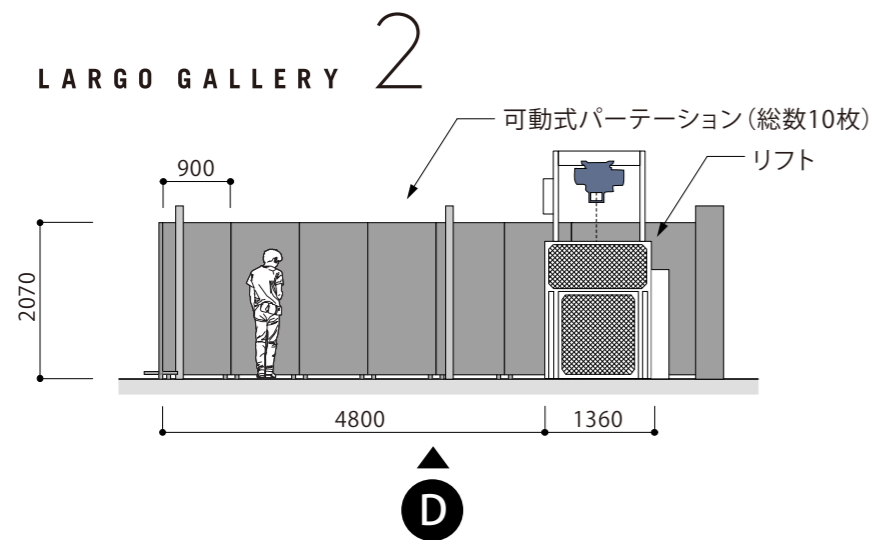

- Contents:
- P.01 … 全体図
 - P.02 … 平面図
 - P.03 … 展開図
 - P.04 … 会場レンタルについて

- ラルゴギャラリー1と2は、可動式パーテーションで区切られておりますので、必要に応じた移動が可能です。
- パーテーションを使用せずに、すべて収納することで、さらに大きなひとつの空間へ変えることができます。

■ Scale 1/100

LARGO GALLERY 1

CAFE GALLERY

LARGO GALLERY 2

Scale 1/100

可動式パーテーションについて

- A 及び D 面の仕切りは、可動式パーテーションとなっています。(パーテーション総数 10 枚)
- ラルゴギャラリー 1 と 2 をレンタルの場合、必要に応じて会場のスケールを変えることができます。

CAFE GALLERY

CAFE GALLERY

カフェギャラリー