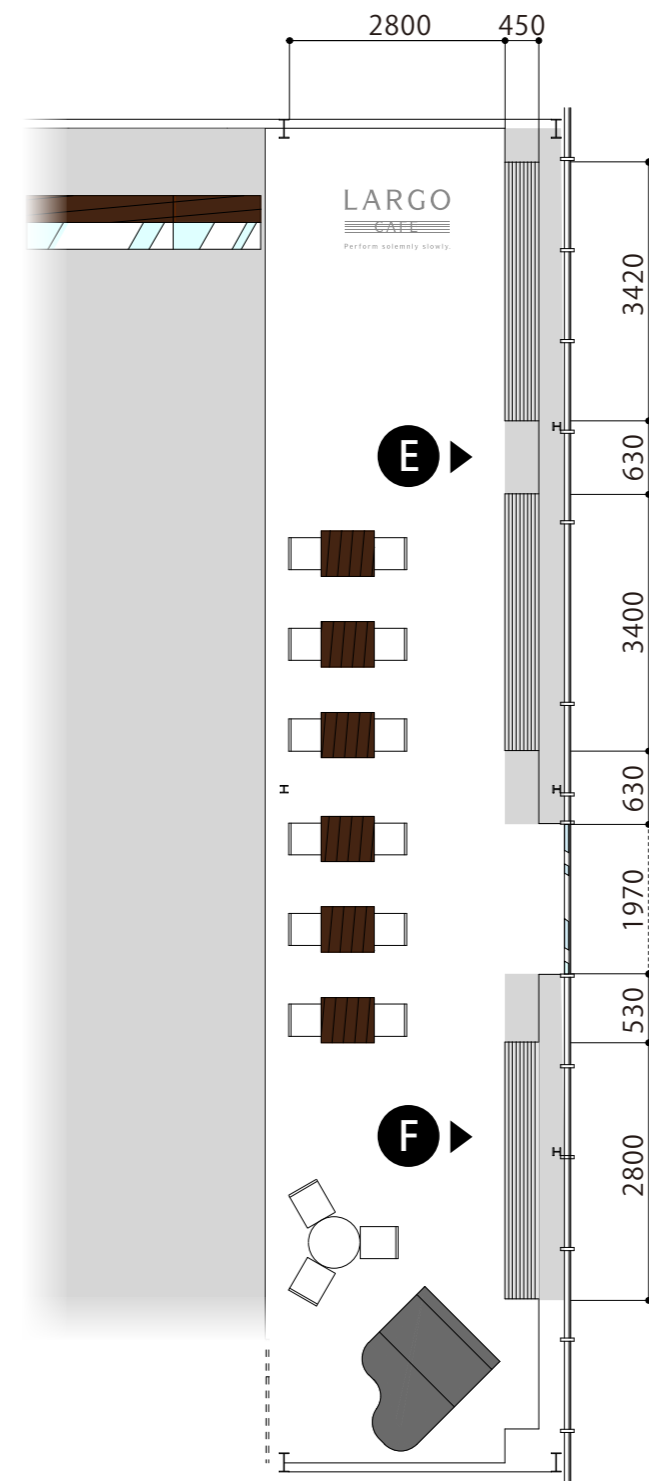

- Contents:
- P.01 … 全体図
 - P.02 … 平面図
 - P.03 … 展開図
 - P.04 … 会場レンタルについて

- ラルゴギャラリー1と2は、可動式パーテーションで区切られておりますので、必要に応じた移動が可能です。
- パーテーションを使用せずに、すべて収納することで、さらに大きなひとつの空間へ変えることができます。

■ Scale 1/100

LARGO GALLERY 1

CAFE GALLERY

LARGO GALLERY 2

Scale 1/100

可動式パーテーションについて

- A 及び D 面の仕切りは、可動式パーテーションとなっています。(パーテーション総数 10 枚)
- ラルゴギャラリー 1 と 2 をレンタルの場合、必要に応じて会場のスケールを変えることができます。

CAFE GALLERY

CAFE GALLERY

カフェギャラリー

ラルゴギャラリー1+2

期間／2週間 | 展示 … 50,000円
展示販売 … 40,000円+売上の10%

- DM・ポスター制作費【DM 300枚、A3ポスター3枚込】 … 11,000円（ご希望の方）
- その他パネル展示などの必要な場合は、当ギャラリーで最大900mm×1800mmまでのパネルは制作することができます。この場合、印刷屋さんなどに依頼されるよりもコストダウンが可能です。
- ギャラリーレンタル以外において経費の生じるものについては、その都度ご相談の上ご請求させていただきます。
- 2F ギャラリースペースをすべて使用することも可能です。お気軽にご相談くださいませ。
- お問い合わせ、お申し込みは「ギャラリー担当/小松」まで。
不在の場合は、別スタッフにて対応させていただきます。ご遠慮なくお申し付けください。