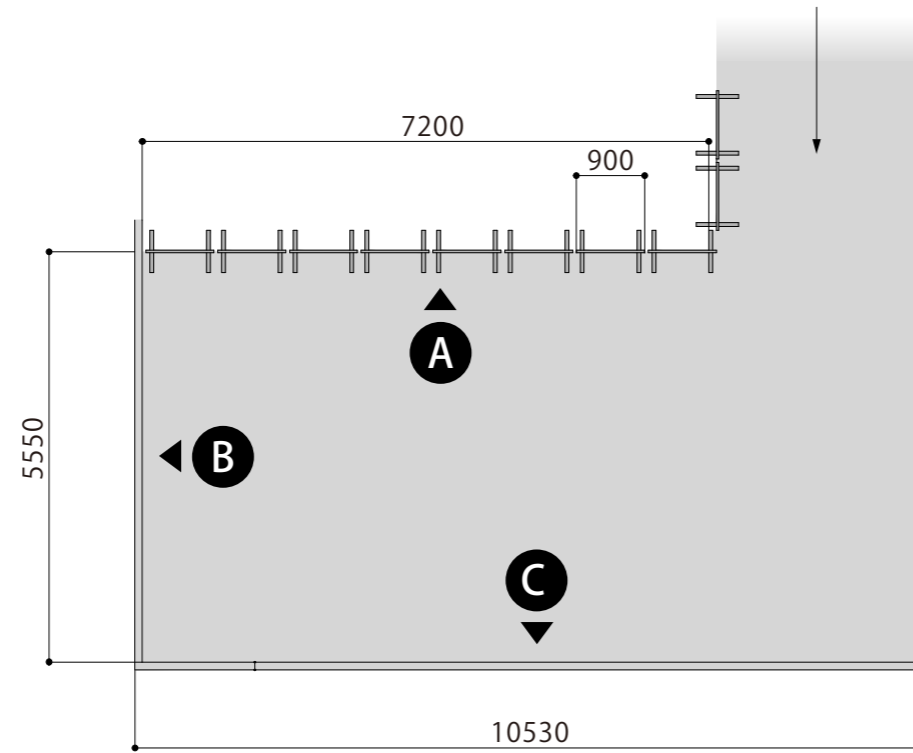

- Contents:
- P.01 … 全体図
 - P.02 … 平面図
 - P.03 … 展開図
 - P.04 … 会場レンタルについて

- ラルゴギャラリー1と2は、可動式パーテーションで区切られておりますので、必要に応じた移動が可能です。
- パーテーションを使用せずに、すべて収納することで、さらに大きなひとつの空間へ変えることができます。

■ Scale 1/100

LARGO GALLERY 1

CAFE GALLERY

LARGO GALLERY 2

Scale 1/100

可動式パーテーションについて

- A 及び D 面の仕切りは、可動式パーテーションとなっています。(パーテーション総数 10 枚)
- ラルゴギャラリー 1 と 2 をレンタルの場合、必要に応じて会場のスケールを変えることができます。

CAFE GALLERY

CAFE GALLERY

カフェギャラリー