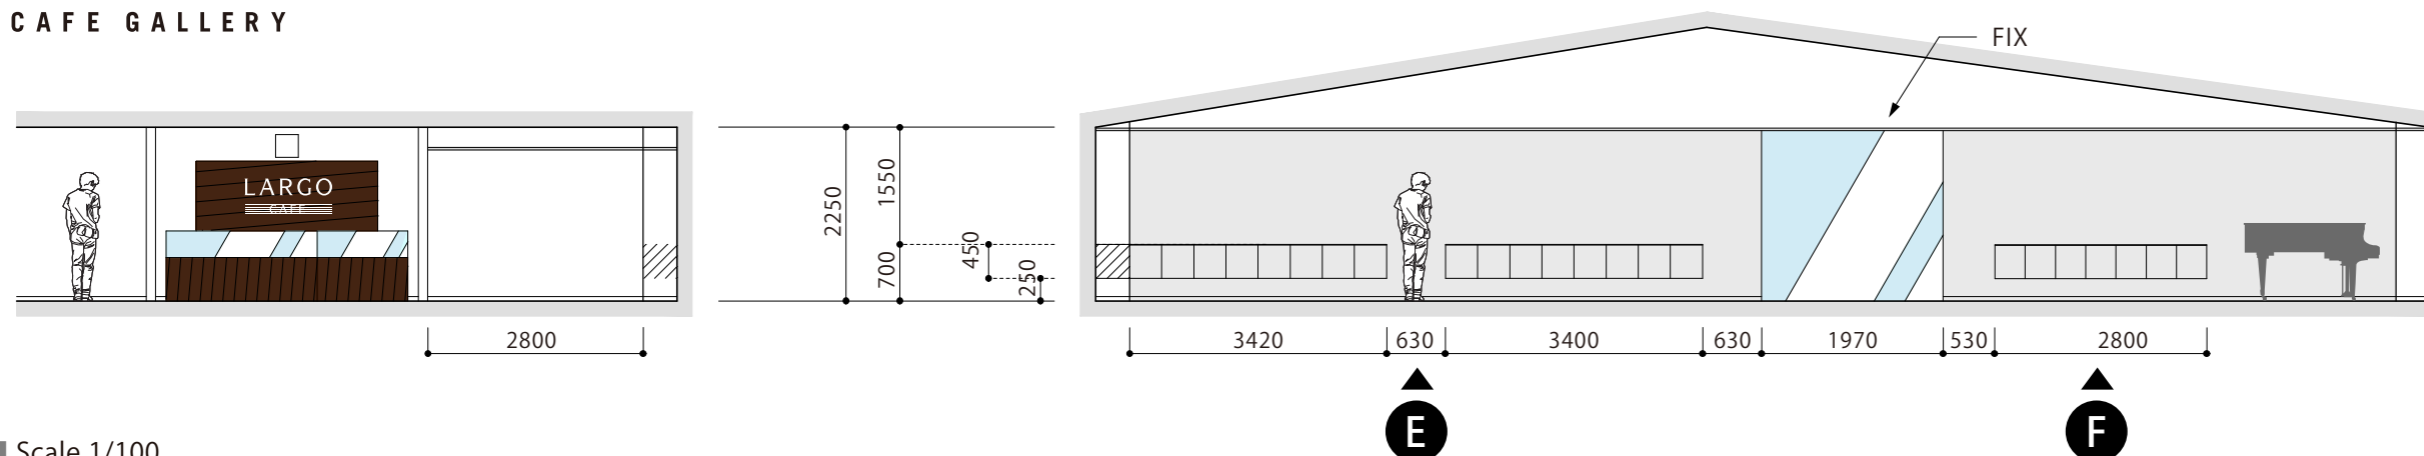

- Contents:
- P.01 … 全体図
 - P.02 … 平面図
 - P.03 … 展開図
 - P.04 … 会場レンタルについて

- ラルゴギャラリー1と2は、可動式パーテーションで区切られておりますので、必要に応じた移動が可能です。
- パーテーションを使用せずに、すべて収納することで、さらに大きなひとつの空間へ変えることができます。

■ Scale 1/100

LARGO GALLERY 1

CAFE GALLERY

LARGO GALLERY 2

Scale 1/100

可動式パーテーションについて

- A 及び D 面の仕切りは、可動式パーテーションとなっています。(パーテーション総数 10 枚)
- ラルゴギャラリー 1 と 2 をレンタルの場合、必要に応じて会場のスケールを変えることができます。

CAFE GALLERY

CAFE GALLERY

カフェギャラリー